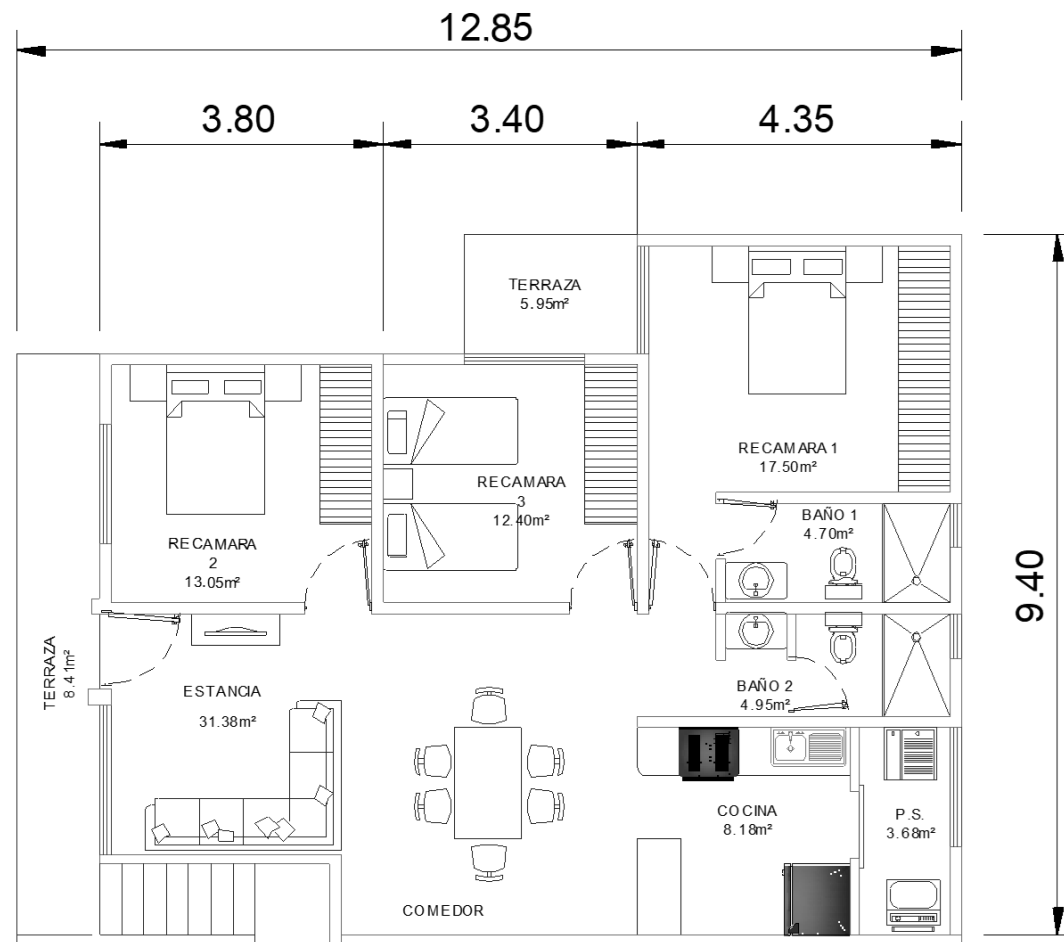

DEPARTAMENTO DE 110m²

de construcción

Planta Tipo

- Sala
- Comedor
- Cocina
- 3 recámaras
- Patio de servicio
- 2 Baños
- 2 cajones de estacionamiento

DEPARTAMENTO DE 110m² de construcción

Planta Tipo

- Sala
- Comedor
- Cocina
- 3 recámaras
- Patio de servicio
- 2 Baños
- 2 cajones de estacionamiento