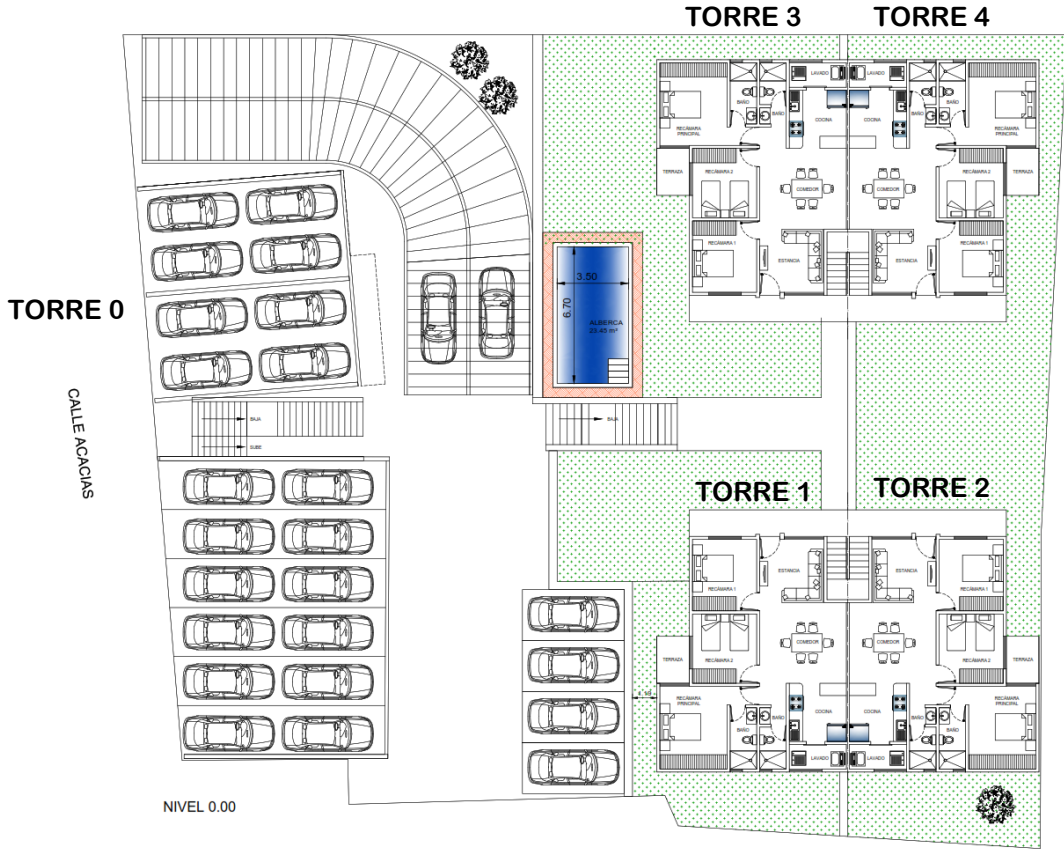

PLANTA GENERAL

El diseño, superficies, decoración, mobiliario, precio y todo lo que se muestra en las imágenes, es solamente ilustrativo y podría tener modificaciones sin previo aviso. Por tanto, no constituye un compromiso, obligación y oferta comercial o legal de la empresa vendedora.

INFORMACIÓN GENERAL

DEPTO.	AREA CONSTRUIDA	TERRAZAS	SUPERFICIE CONSTRUIDA
	m²	m²	m²
TIPO	97.75	12.75	110.50

Conjunto

- 1 alberca
- 36 cajones de estacionamiento (2 cajones por departamento)
- Áreas verdes

-Capacidad cisterna agua potable	15,000	litros
-Capacidad cisterna agua pluvial	10,000	litros
-Capacidad tinaco agua por dpto.	1,100	litros
-Capacidad tanque de gas	300	litros
-Biodigestor modelo rp-600	600	litros
-Bomba alimentación agua por dpto.	1	hp
-Calentador solar	150	litros
-Calentador de agua gas LP	13	l/min